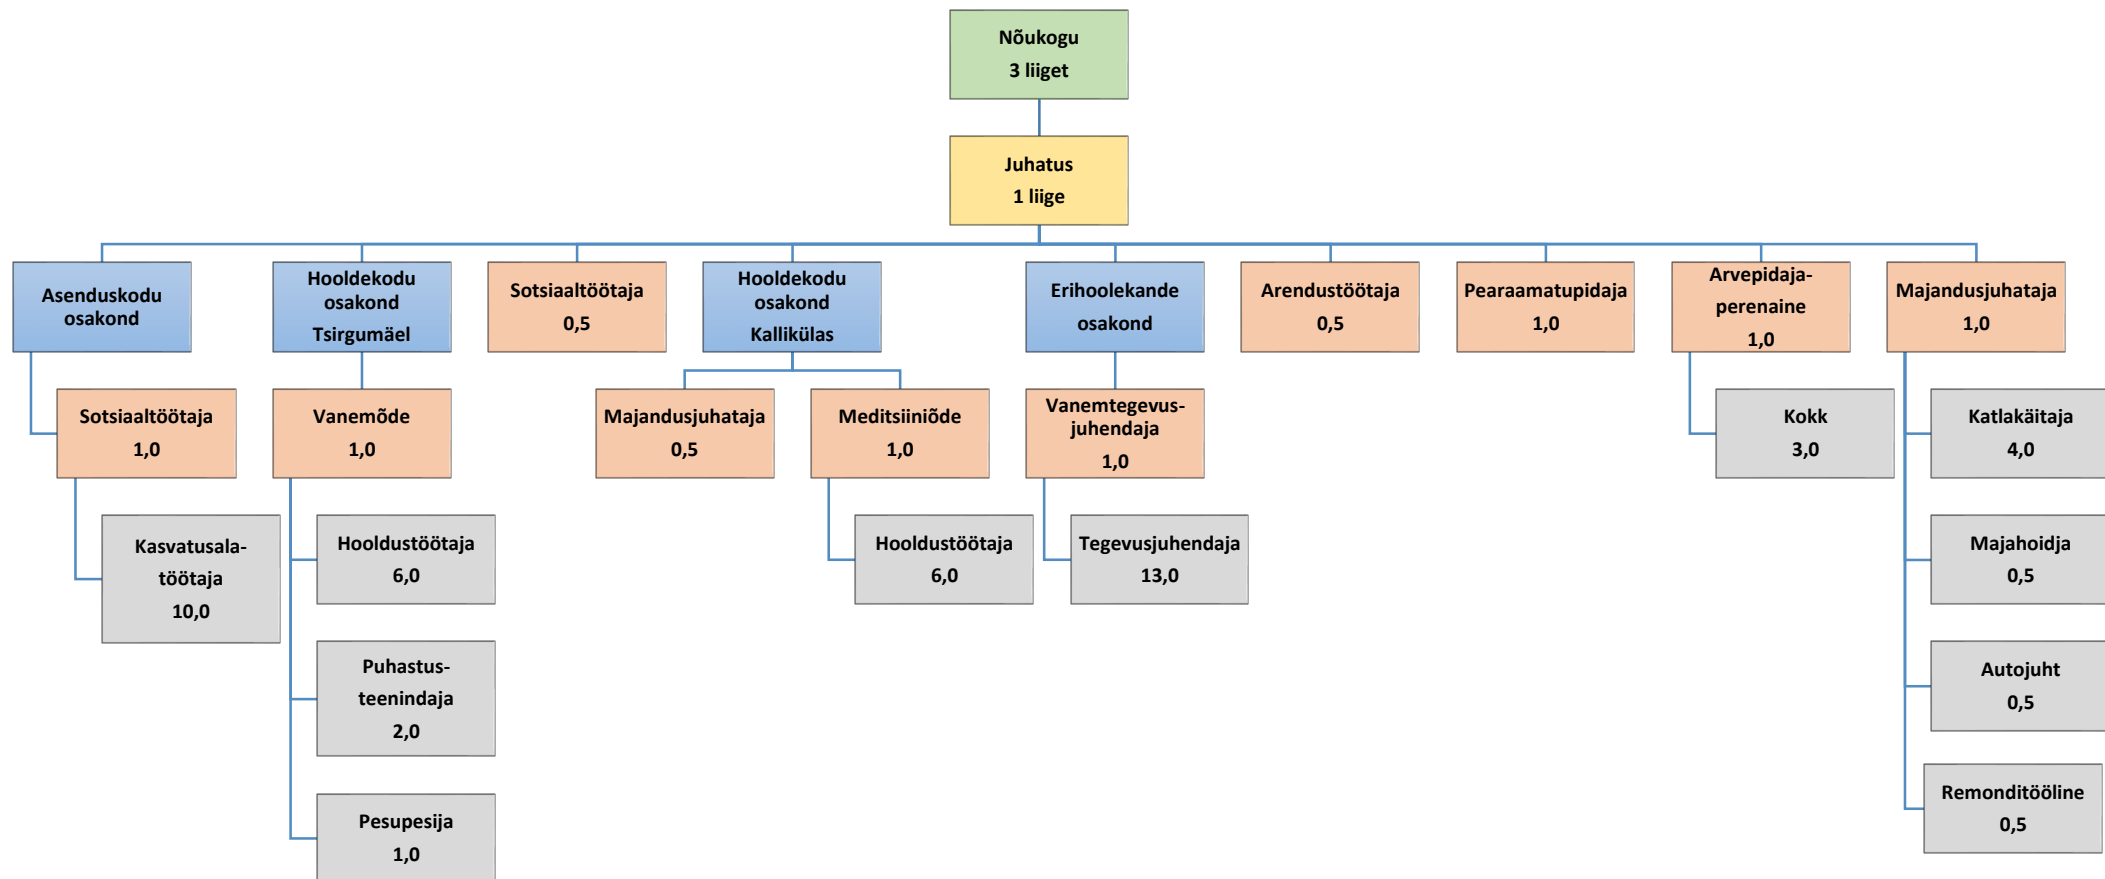

**Sihtasutuse Taheva Sanatoorium struktuur alates 01.09.2017**

**Kokku kohamäärad 56**